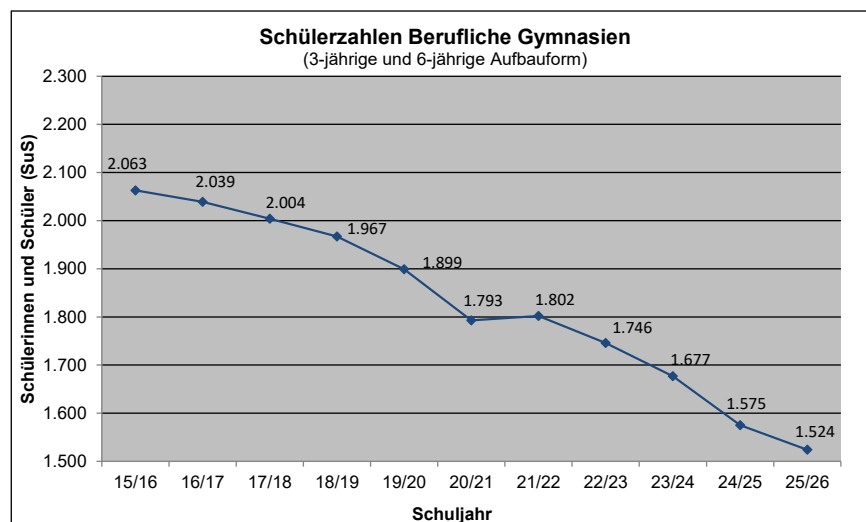

Berufliche Gymnasien

Berufliche Gymnasien	Schuljahr	15/16	16/17	17/18	18/19	19/20	20/21	21/22	22/23	23/24	24/25	25/26
Carl-Schaefer-Schule Ludwigsburg	technische Richtung	303	288	284	288	278	263	255	254	209	193	184
Oscar-Walcker-Schule Ludwigsburg	technische Richtung	87	97	90	77	62	57	55	57	63	55	53
Berufliches Schulzentrum Bietigheim-Bissingen	technische Richtung	244	224	232	245	246	247	247	236	237	229	217
Berufliches Schulzentrum Bietigheim-Bissingen	technische Richtung (6-jährig)	166	173	162	154	152	151	152	151	135	130	128
Berufliches Schulzentrum Bietigheim-Bissingen	wirtschaftswissenschaftliche Richtung	242	249	237	222	218	222	220	214	194	176	158
Robert-Franck-Schule Ludwigsburg	wirtschaftswissenschaftliche Richtung	347	350	349	351	327	300	321	321	327	310	292
Erich-Bracher-Schule Kornwestheim-Pattonville	wirtschaftswissenschaftliche Richtung	149	164	159	164	168	164	172	170	169	158	155
Mathilde-Planck-Schule Ludwigsburg	ernährungswissenschaftliche Richtung	103	80	79	76	78	72	70	60	45	44	50
Mathilde-Planck-Schule Ludwigsburg	sozial- und gesundheitswissenschaftliche Richtung	422	414	412	390	370	317	310	283	298	280	287
	Gesamt	2.063	2.039	2.004	1.967	1.899	1.793	1.802	1.746	1.677	1.575	1.524